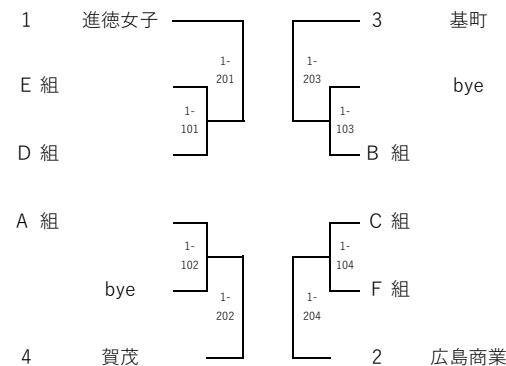

第70回広島県高等学校新人卓球大会広島地区予選【女子】

場所 安佐南区SC・西区SC 日時 令和6年10月5日(土)26日(土)

4チームリーグ試合順 第1試合：1-4 2-3 第2試合：1-3 2-4 第3試合：1-2 3-4
 3チームリーグ試合順 第1試合：2-3 第2試合：1-3 第3試合：1-2

<予選リーグ>

A組	1	2	3	4	得点	順位
祇園北						
近大東広島						
加計						
広大附属						

B組	1	2	3	4	得点	順位
女学院						
国際学院						
安田女子						

C組	1	2	3	4	得点	順位
広島工大高						
比治山女子						
広島国泰寺						

D組	1	2	3	4	得点	順位
舟入						
安古市						
高陽						

E組	1	2	3	4	得点	順位
廿日市						
崇徳						
広島市商						

F組	1	2	3	4	得点	順位
ND清心						
西条農業						
修大協創						

<1位トーナメント>

<2位トーナメント>

<3位トーナメント>

<1~4位決定リーグ>

	1	2	3	4	得点	順位
A						
B						
C						
D						

<5~8位決定リーグ> ※1位トーナメント2回戦負け4校

	1	2	3	4	得点	順位
D						
C						
B						
A						

1	7
2	8
3	9
4	10
5	11
6	12
	13
	14
	15
	16
	17
	18
	19
	20
	21
	22