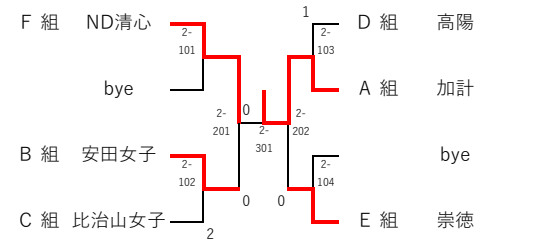

B組	1	2	3	4	得点	順位
女学院			3-1		2	1
国際学院						
安田女子	1-3				1	2

C組	1	2	3	4	得点	順位
広島工大高		3-1	3-0		4	1
比治山女子	1-3		3-1		3	2
広島国泰寺	0-3	1-3			2	3

D組	1	2	3	4	得点	順位
舟入		3-0	3-2		4	1
安古市	0-3		0-3		2	3
高陽	2-3	3-0			3	2

E組	1	2	3	4	得点	順位
廿日市		3-0	3-0		4	1
崇徳	0-3		3-1		3	2
広島市商	0-3	1-3			2	3

F組	1	2	3	4	得点	順位
ND清心		1-3	3-1		3	2
西条農業	3-1		3-1		4	1
修大協創	1-3	1-3			2	3

<1位トーナメント>

<2位トーナメント>

<3位トーナメント>

<1~4位決定リーグ>

	1	2	3	4	得点	順位
A 進徳女子		3-0	3-0	3-0	6	1
B 広島商業	0-3		3-1	3-0	5	2
C 基町	0-3	1-3		1-3	3	4
D 賀茂	0-3	0-3	3-1		4	3