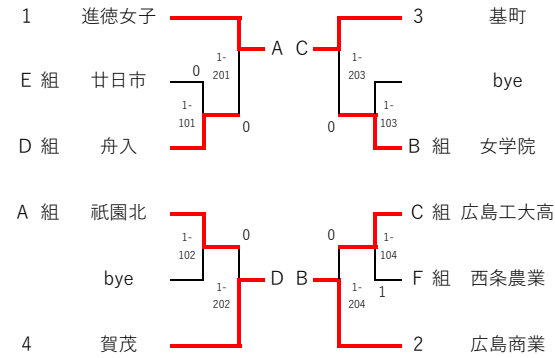

第70回広島県高等学校新人卓球大会広島地区予選【女子】

場所 安佐南区SC・西区SC 日時 令和6年10月5日(土)26日(土)

4チームリーグ試合順 第1試合：1-4 2-3 第2試合：1-3 2-4 第3試合：1-2 3-4
 3チームリーグ試合順 第1試合：2-3 第2試合：1-3 第3試合：1-2

<予選リーグ>

A組	1	2	3	4	得点	順位
祇園北		3-0	3-0	3-1	6	1
近大東広島	0-3		1-3	2-3	3	4
加計	0-3	3-1		3-0	5	2
広大附属	1-3	3-2	0-3		4	3

B組	1	2	3	4	得点	順位
女学院			3-1		2	1
国際学院						
安田女子	1-3				1	2

C組	1	2	3	4	得点	順位
広島工大高		3-1	3-0		4	1
比治山女子	1-3		3-1		3	2
広島国泰寺	0-3	1-3			2	3

D組	1	2	3	4	得点	順位
舟入		3-0	3-2		4	1
安古市	0-3		0-3		2	3
高陽	2-3	3-0			3	2

E組	1	2	3	4	得点	順位
廿日市		3-0	3-0		4	1
崇徳	0-3		3-1		3	2
広島市商	0-3	1-3			2	3

F組	1	2	3	4	得点	順位
ND清心		1-3	3-1		3	2
西条農業	3-1		3-1		4	1
修大協創	1-3	1-3			2	3

<1位トーナメント>

<2位トーナメント>

<3位トーナメント>

<1~4位決定リーグ>

	1	2	3	4	得点	順位
A 進徳女子		3-0	3-0	3-0	6	1
B 広島商業	0-3		3-1	3-0	5	2
C 基町	0-3	1-3		1-3	3	4
D 賀茂	0-3	0-3	3-1		4	3