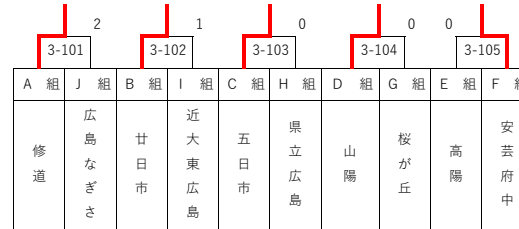

<3位トーナメント>