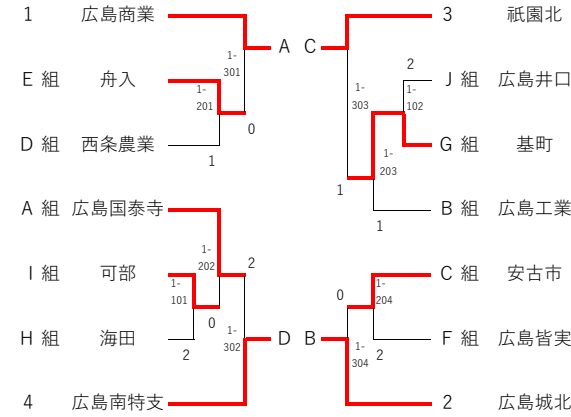

第70回広島県高等学校新人卓球大会広島地区予選【男子】

場所 安佐南区SC・西区SC 日時 令和6年10月5日(土)26日(土)

4チームリーグ試合順 第1試合：1-4 2-3 第2試合：1-3 2-4 第3試合：1-2 3-4
3チームリーグ試合順 第1試合：2-3 第2試合：1-3 第3試合：1-2

<予選リーグ>

A組	1	2	3	4	得点	順位
広島国泰寺		3-2	3-1	3-0	6	1
広島市商	2-3		3-0	3-0	5	2
国際学院	1-3	0-3		2-3	3	4
修道	0-3	0-3	3-2		4	3

B組	1	2	3	4	得点	順位
廿日市		2-3	2-3	3-2	4	3
広島工業	3-2		3-1	3-1	6	1
宮島工業	3-2	1-3		3-1	5	2
広島新庄	2-3	1-3	1-3		3	4

C組	1	2	3	4	得点	順位
広島学院		2-3	3-0	3-0	5	2
安古市	3-2		3-0	3-2	6	1
五日市	0-3	0-3		3-0	4	3
熊野	0-3	2-3	0-3		3	4

D組	1	2	3	4	得点	順位
広島工大高		0-3	3-1		3	2
西条農業	3-0		3-2		4	1
山陽	1-3	2-3			2	3

E組	1	2	3	4	得点	順位
崇徳		1-3	3-0		3	2
舟入	3-1		3-0		4	1
高陽	0-3	0-3			2	3

F組	1	2	3	4	得点	順位
賀茂		3-1	2-3		3	2
安芸府中	1-3		1-3		2	3
広島皆実	3-2	3-1			4	1

G組	1	2	3	4	得点	順位
基町		3-1	3-0		4	1
広島市工	1-3		3-0		3	2
桜が丘	0-3	0-3			2	3

H組	1	2	3	4	得点	順位
海田		3-0	3-1		4	1
県立広島	0-3		1-3		2	3
加計	1-3	3-1			3	2

I組	1	2	3	4	得点	順位
可部		3-0	3-0		4	1
近大東広島	0-3		2-3		2	3
高陽東	0-3	3-2			3	2

J組	1	2	3	4	得点	順位
広陵		1-3	3-1		3	2
広島井口	3-1		3-0		4	1
広島なぎさ	1-3	0-3			2	3

<1位トーナメント>