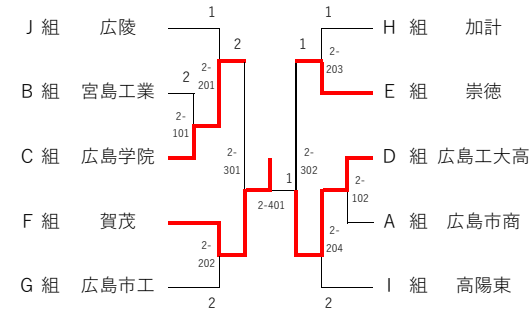

J組	1	2	3	4	得点	順位
広陵		1-3	3-1		3	2
広島井口	3-1		3-0		4	1
広島なぎさ	1-3	0-3			2	3

<1位トーナメント>

<1~4位決定リーグ>

A	1	2	3	4	得点	順位
広島商業		3-1	3-1	3-0	6	1
広島城北	1-3		3-0	2-3	4	3
祇園北	1-3	0-3		2-3	3	4
広島南特支	0-3	3-2	3-2		5	2

<5~8位決定リーグ> ※1位トーナメント3回戦負け4校

<2位トーナメント>

<3位トーナメント>

<敗者復活戦> 変更の可能性あり