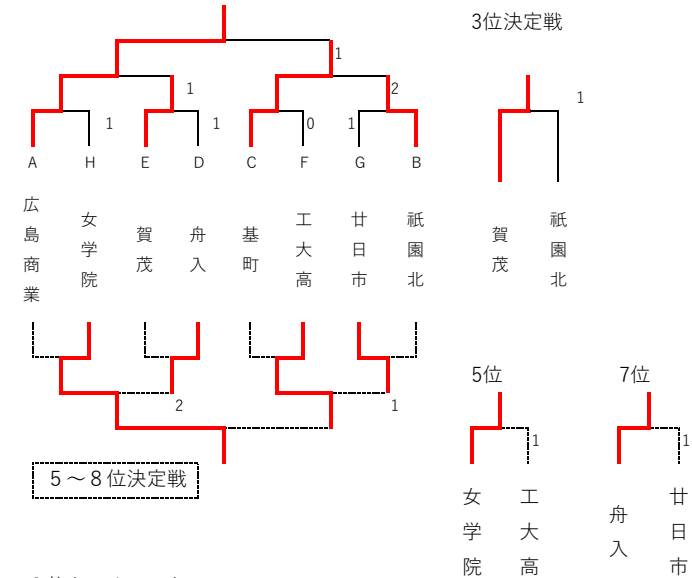

2024年度広島市高校卓球選手権大会 学校対抗 【女子】

場所 安佐南区SC

日時 令和6年8月3日(土)

4チームリーグ試合順 第1試合：1-4 2-3 第2試合：1-3 2-4 第3試合：1-2 3-4

3チームリーグ試合順 第1試合：2-3 第2試合：1-3 第3試合：1-2

<予選リーグ>

A組	1	2	3	4	得点	順位
広島商業		3-0	3-0	w/o w	6	1
崇徳	0-3		3-2	w/o w	5	2
市商	0-3	2-3		w/o w	4	3
広陵	w/o L	w/o L	w/o L		0	4

E組	1	2	3	4	得点	順位
賀茂		3-1	3-0		4	1
高陽	1-3		0-3		2	3
五日市	0-3	3-0			3	2

B組	1	2	3	4	得点	順位
祇園北		3-1	3-0		4	1
安田女子	1-3		0-3		2	3
比治山女子	0-3	3-0			3	2

F組	1	2	3	4	得点	順位
広島工大高		3-0	3-0		4	1
安古市	0-3		3-1		3	2
国泰寺	0-3	1-3			2	3

C組	1	2	3	4	得点	順位
基町		3-0	3-0		4	1
西条農業	0-3		3-1		3	2
近大東広島	0-3	1-3			2	3

G組	1	2	3	4	得点	順位
廿日市		3-0	3-2		4	1
皆実	0-3		1-3		2	3
沼田	2-3	3-1			3	2

D組	1	2	3	4	得点	順位
舟入		3-1	3-0		4	1
ND清心	1-3		3-2		3	2
加計	0-3	2-3			2	3

H組	1	2	3	4	得点	順位
女学院		3-1	w/o w		4	1
国際学院	1-3		w/o w		3	2
安芸府中	w/o L	w/o L			0	3

<1位トーナメント>

<2位トーナメント>

順位

1	広島商業
2	基町
3	賀茂
4	祇園北
5	女学院
6	工大高
7	舟入
8	廿日市
9	ND清心
10	西条農業
11	崇徳
12	沼田
13	五日市
14	安古市
15	国際学院
16	比治山女子