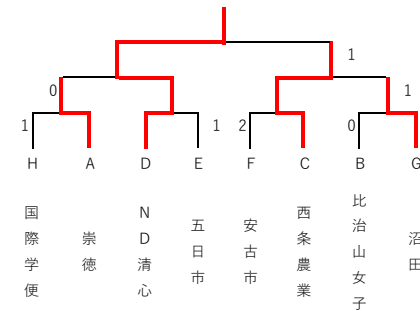

C組	1	2	3	4	得点	順位
基町		3-0	3-0		4	1
西条農業	0-3		3-1		3	2
近大東広島	0-3	1-3			2	3

G組	1	2	3	4	得点	順位
廿日市		3-0	3-2		4	1
皆実	0-3		1-3		2	3
沼田	2-3	3-1			3	2

D組	1	2	3	4	得点	順位
舟入		3-1	3-0		4	1
ND清心	1-3		3-2		3	2
加計	0-3	2-3			2	3

H組	1	2	3	4	得点	順位
女学院		3-1	w/o w		4	1
国際学院	1-3		w/o w		3	2
安芸府中	w/o L	w/o L			0	3

<1位トーナメント>

<2位トーナメント>

順位

1	広島商業
2	基町
3	賀茂
4	祇園北
5	女学院
6	工大高
7	舟入
8	廿日市
9	ND清心
10	西条農業
11	崇徳
12	沼田
13	五日市
14	安古市
15	国際学院
16	比治山女子