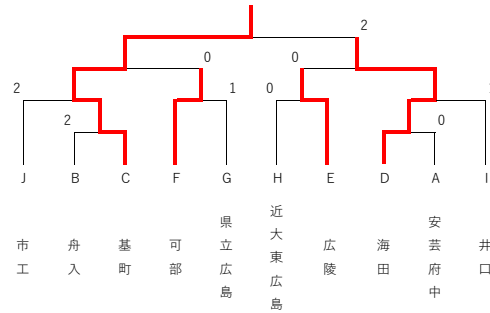

E組	1	2	3	4	得点	順位
祇園北		3-0	3-0	W/O	6	1
宮島工業	0-3		2-3	W/O	4	3
広陵	0-3	3-2		W/O	5	2
沼田	W/O	W/O	W/O		0	

F組	1	2	3	4	得点	順位
広島学院		3-0	3-2		4	1
高陽	0-3		0-3		2	3
可部	2-3	3-0			3	2

G組	1	2	3	4	得点	順位
県立広島		3-1	0-3		3	2
五日市	1-3		0-3		2	3
崇徳	3-0	3-0			4	1

H組	1	2	3	4	得点	順位
広島工業		1-3	1-3		2	3
廿日市	3-1		3-1		4	1
近大東広島	3-1	1-3			3	2

I組	1	2	3	4	得点	順位
井口		0-3	3-1		3	2
賀茂	3-0		3-1		4	1
山陽	1-3	1-3			2	3

J組	1	2	3	4	得点	順位
国際学院		1-3	1-3		2	3
国泰寺	3-1		3-0		4	1
市工	3-1	0-3			3	2

<1位トーナメント>

5~8位決定戦

<2位トーナメント>

順位

1	広島商業
2	広島城北
3	祇園北
4	広島南特支
5	国泰寺
6	廿日市
7	広島学院
8	工大高
9	崇徳
10	賀茂
11	基町
12	海田
13	可部
14	広陵
15	広島市工
16	井口
17	県立広島
18	近大東広島
19	舟入
20	安芸府中