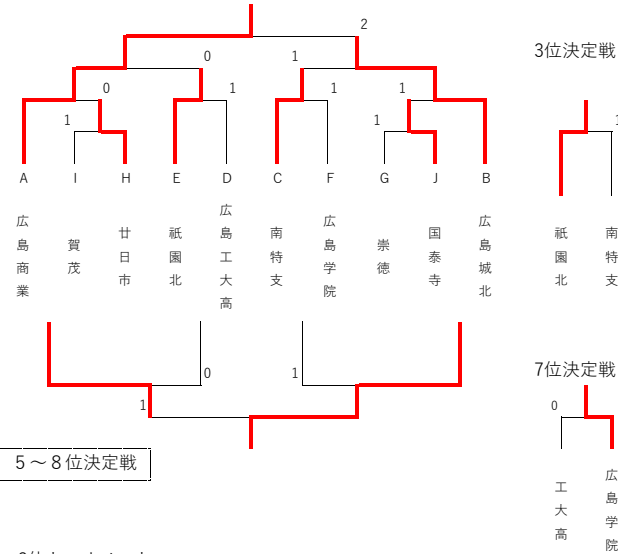

2024年度広島市高校卓球選手権大会 学校対抗 【男子】 場所 安佐南区SC

日時 令和6年8月3日(土)

4チームリーグ試合順 第1試合：1-4 2-3 第2試合：1-3 2-4 第3試合：1-2 3-4
3チームリーグ試合順 第1試合：2-3 第2試合：1-3 第3試合：1-2

<予選リーグ>

A組	1	2	3	4	得点	順位
広島商業		3-0	3-1	3-1	6	1
安芸府中	0-3		3-2	3-0	5	2
市商	1-3	2-3		3-2	4	3
桜が丘	1-3	0-3	2-3		3	4

B組	1	2	3	4	得点	順位
広島城北		3-0	3-1	3-0	6	1
舟入	0-3		3-0	3-1	5	2
加計	1-3	0-3		1-3	3	4
安古市	0-3	1-3	3-1		4	3

C組	1	2	3	4	得点	順位
基町		3-0	2-3	W/O	5	2
西条農業	0-3		2-3	W/O	4	3
南特支	3-2	3-2		W/O	6	1
加計芸北	W/O	W/O	W/O		0	

D組	1	2	3	4	得点	順位
広島工大高		3-2	3-1	3-1	6	1
皆実	2-3		3-2	2-3	4	3
高陽東	1-3	2-3		2-3	3	4
海田	1-3	3-2	3-2		5	2

E組	1	2	3	4	得点	順位
祇園北		3-0	3-0	W/O	6	1
宮島工業	0-3		2-3	W/O	4	3
広陵	0-3	3-2		W/O	5	2
沼田	W/O	W/O	W/O		0	

F組	1	2	3	4	得点	順位
広島学院		3-0	3-2		4	1
高陽	0-3		0-3		2	3
可部	2-3	3-0			3	2

G組	1	2	3	4	得点	順位
県立広島		3-1	0-3		3	2
五日市	1-3		0-3		2	3
崇徳	3-0	3-0			4	1

H組	1	2	3	4	得点	順位
広島工業		1-3	1-3		2	3
廿日市	3-1		3-1		4	1
近大東広島	3-1	1-3			3	2

I組	1	2	3	4	得点	順位
井口		0-3	3-1		3	2
賀茂	3-0		3-1		4	1
山陽	1-3	1-3			2	3

J組	1	2	3	4	得点	順位
国際学院		1-3	1-3		2	3
国泰寺	3-1		3-0		4	1
市工	3-1	0-3			3	2

<1位トーナメント>

5~8位決定戦

<2位トーナメント>