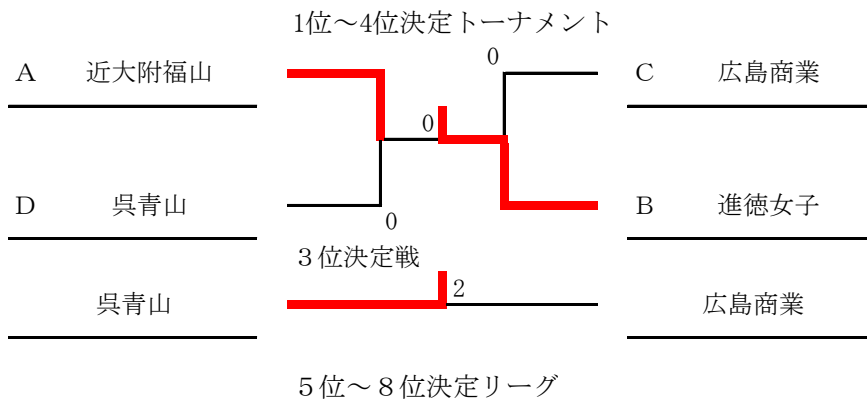

第77回広島県高校総体（卓球）チャレンジこぎなくんアリーナ 6月1日～2日

A級女子予選リーグ

A 組	(1)	(2)	(3)	得点	順位
近大附福山		3 - 0	3 - 0	4	1
舟 入	0 - 3		3 - 2	3	2
広島商船	0 - 3	2 - 3		2	3

C 組	(1)	(2)	(3)	得点	順位
広島商業		3 - 0	3 - 0	4	1
祇園北	0 - 3		3 - 0	3	2
福山葦陽	0 - 3	0 - 3		2	3

B 組	(1)	(2)	(3)	得点	順位
進徳女子		3 - 0	3 - 0	4	1
賀 茂	0 - 3		1 - 3	2	3
武 田	0 - 3	3 - 1		3	2

D 組	(1)	(2)	(3)	得点	順位
呉 青 山		3 - 1	3 - 0	4	1
基 町	1 - 3		3 - 0	3	2
庄原格致	0 - 3	0 - 3		2	3

試合順 3 チーム
第1 試合 2 - 3
第2 試合 1 - 3
第3 試合 1 - 2

順位

1 位	進徳女子
2 位	近大附福山
3 位	呉青山
4 位	広島商業
5 位	祇園北
6 位	基町
7 位	舟入
8 位	武田

	(1)	(2)	(3)	(4)	得点	順位
D 基町		1 - 3	3 - 1	3 - 2	5	6
C 祇園北	3 - 1		2 - 3	3 - 0	5	5
B 武田	1 - 3	3 - 2		2 - 3	4	8
A 舟入	2 - 3	0 - 3	3 - 2		4	7

試合順 4 チーム
第1 試合
1-4, 2-3
第2 試合
1-3, 2-4
第3 試合
1-2, 3-4

※試合得点と同じ場合、2者間の対戦結果で順位を決定する。

1位 全国大会出場

1位～6位 中国大会出場