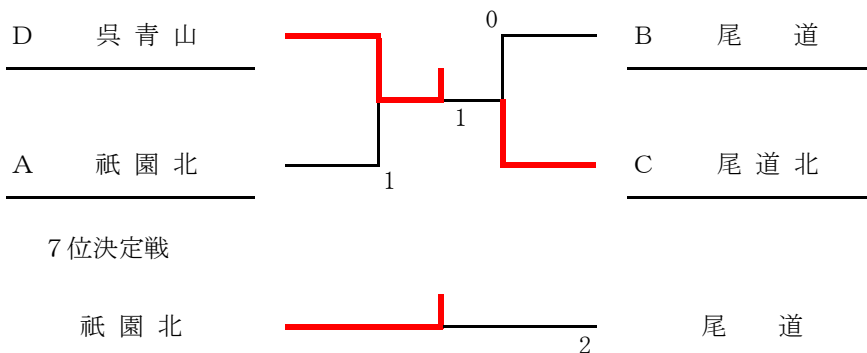

B 組	(1)	(2)	(3)	得点	順位
広島商業		3 - 0	3 - 0	4	1
尾道	0 - 3		3 - 1	3	2
呉港	0 - 3	1 - 3		2	3

D 組	(1)	(2)	(3)	得点	順位
武田		3 - 0	3 - 0	4	1
呉青山	0 - 3		3 - 0	3	2
崇徳	0 - 3	0 - 3		2	3

1位～4位決定トーナメント

試合順 (3)
第1試合 2 - 3
第2試合 1 - 3
第3試合 1 - 2

順位

- 1位 広島商業
- 2位 近大福山
- 3位 武田
- 4位 広島工業
- 5位 呉青山
- 6位 尾道北
- 7位 祇園北
- 8位 尾道

5位～8位決定トーナメント

第63回広島県高等学校新人卓球大会（学校対抗の部）県立みよし公園カルチャーセンター 11月11日～12日

A級女子予選リーグ

A 組	(1)	(2)	(3)	得点	順位
進徳女子		3 - 0	3 - 0	4	1
広島市商	0 - 3		0 - 3	2	3
庄原格致	0 - 3	3 - 0		3	2