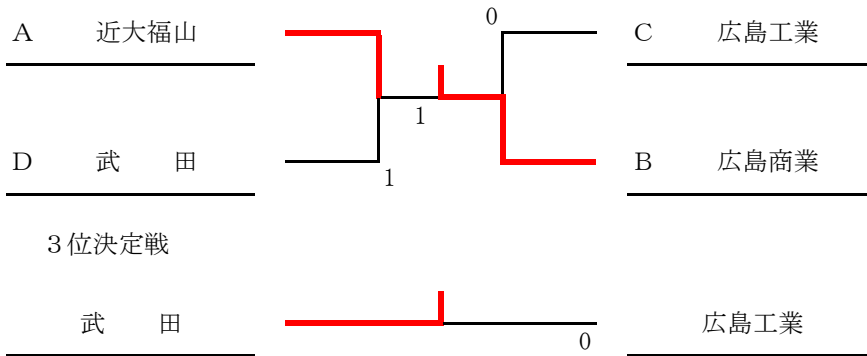

第63回広島県高等学校新人卓球大会（学校対抗の部）県立みよし公園カルチャーセンター 11月11日～12日

A級男子予選リーグ

A 組	(1)	(2)	(3)	得点	順位
近大福山		3 - 0	3 - 1	4	1
福山明王台	0 - 3		2 - 3	2	3
祇園北	1 - 3	3 - 2		3	2

C 組	(1)	(2)	(3)	得点	順位
尾道北		0 - 3	3 - 0	3	2
広島工業	3 - 0		3 - 0	4	1
庄原格致	0 - 3	0 - 3		2	3

B 組	(1)	(2)	(3)	得点	順位
広島商業		3 - 0	3 - 0	4	1
尾道	0 - 3		3 - 1	3	2
呉港	0 - 3	1 - 3		2	3

D 組	(1)	(2)	(3)	得点	順位
武田		3 - 0	3 - 0	4	1
呉青山	0 - 3		3 - 0	3	2
崇徳	0 - 3	0 - 3		2	3

1位～4位決定トーナメント