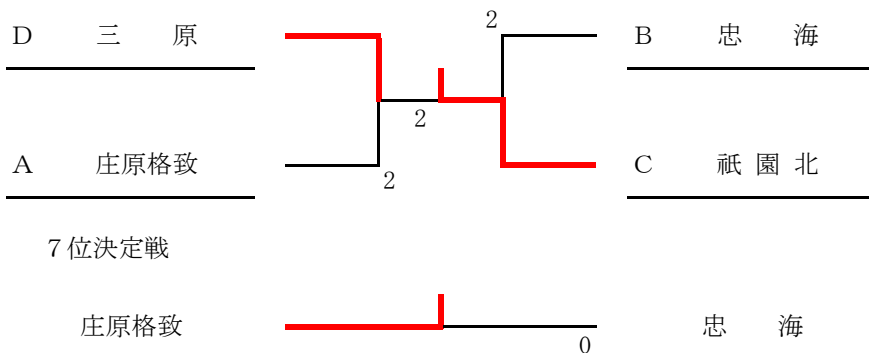

1位～4位決定トーナメント

試合順 (3)	
第1試合	2 - 3
第2試合	1 - 3
第3試合	1 - 2

順位

- 1位 進徳女子
- 2位 広島商業
- 3位 近大福山
- 4位 武 田
- 5位 祇園北
- 6位 三 原
- 7位 庄原格致
- 8位 忠 海

5位～8位決定トーナメント

第63回広島県高校新人卓球大会(学校対抗の部) 県立みよし公園カルチャーセンター 11月11日~12日

女子B級

予選リーグ