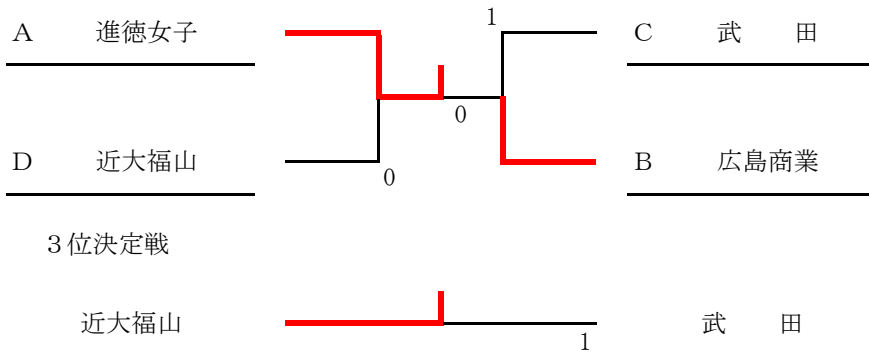

第63回広島県高等学校新人卓球大会（学校対抗の部）県立みよし公園カルチャーセンター 11月11日～12日

A級女子予選リーグ

A 組	(1)	(2)	(3)	得点	順位
進徳女子		3 - 0	3 - 0	4	1
広島市商	0 - 3		0 - 3	2	3
庄原格致	0 - 3	3 - 0		3	2

C 組	(1)	(2)	(3)	得点	順位
武 田		3 - 1	3 - 0	4	1
祇園北	1 - 3		3 - 1	3	2
府中東	0 - 3	1 - 3		2	3

B 組	(1)	(2)	(3)	得点	順位
広島商業		3 - 0	3 - 0	4	1
忠 海	0 - 3		3 - 1	3	2
清水ヶ丘	0 - 3	1 - 3		2	3

D 組	(1)	(2)	(3)	得点	順位
三 原		2 - 3	3 - 0	3	2
近大福山	3 - 2		3 - 0	4	1
広島工大高	0 - 3	0 - 3		2	3

1位～4位決定トーナメント