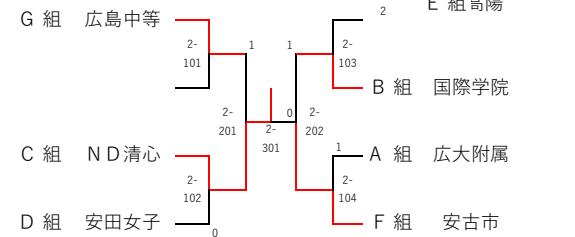

B組	1	2	3	4	得点	順位
国際学院		0-3	3-0	3-2	5	2
広島女学院	3-0		3-0	3-1	6	1
加計芸北	0-3	0-3		1-3	3	4
瀬戸内	2-3	1-3	3-1		4	3

C組	1	2	3	4	得点	順位
舟入		3-0	3-1		4	1
崇徳	0-3		1-3		2	3
N D清心	1-3	3-1			3	2

D組	1	2	3	4	得点	順位
皆実		3-0	3-0		4	1
安田女子	0-3		3-0		3	2
近大東	0-3	0-3			2	3

E組	1	2	3	4	得点	順位
廿日市		3-0	3-0		4	1
高陽	0-3		3-1		3	2
修大協創	0-3	1-3			2	3

F組	1	2	3	4	得点	順位
西条農業		3-2	3-0		4	1
安古市	2-3		3-1		3	2
国泰寺	0-3	1-3			2	3

G組	1	2	3	4	得点	順位
比治山女子		0-3	1-3		2	3
祇園北	3-0		3-0		4	1
広島中等	3-1	0-3			3	2

<1位トーナメント>

<2位トーナメント>

<3位トーナメント>

<1~4位決定リーグ>

	1	2	3	4	得点	順位
A 進徳女子		3-0	3-0	3-0	6	1
B 広島商業	0-3		3-0	3-0	5	2
C 祇園北	0-3	0-3		2-3	3	4
D 基町	0-3	0-3	3-2		4	3

<5~8位決定リーグ> ※1位トーナメント2回戦負け4校

	1	2	3	4	得点	順位
D 工大高		1-3	1-3	3-0	4	7
C 賀茂	3-1		3-0	3-1	6	5
B 舟入	3-1	0-3		3-0	5	6
A 廿日市	0-3	1-3	0-3		3	8