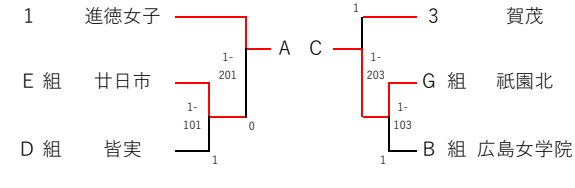

第77回 広島県高校総合体育大会(卓球の部)広島地区予選【女子】

場所 安佐南区安佐北区SC 日時 令和6年4月13日(土) 20日(土)

4チームリーグ試合順 第1試合：1-4 2-3 第2試合：1-3 2-4 第3試合：1-2 3-4
3チームリーグ試合順 第1試合：2-3 第2試合：1-3 第3試合：1-2

<予選リーグ>

A組	1	2	3	4	得点	順位
工大高		3-0	3-0	3-0	6	1
市商	0-3		3-1	2-3	4	3
加計	0-3	1-3		0-3	3	4
広大附属	0-3	3-2	3-0		5	2

B組	1	2	3	4	得点	順位
国際学院		0-3	3-0	3-2	5	2
広島女学院	3-0		3-0	3-1	6	1
加計芸北	0-3	0-3		1-3	3	4
瀬戸内	2-3	1-3	3-1		4	3

C組	1	2	3	4	得点	順位
舟入		3-0	3-1		4	1
崇徳	0-3		1-3		2	3
N D清心	1-3	3-1			3	2

D組	1	2	3	4	得点	順位
皆実		3-0	3-0		4	1
安田女子	0-3		3-0		3	2
近大東	0-3	0-3			2	3

E組	1	2	3	4	得点	順位
廿日市		3-0	3-0		4	1
高陽	0-3		3-1		3	2
修大協創	0-3	1-3			2	3

F組	1	2	3	4	得点	順位
西条農業		3-2	3-0		4	1
安古市	2-3		3-1		3	2
国泰寺	0-3	1-3			2	3

G組	1	2	3	4	得点	順位
比治山女子		0-3	1-3		2	3
祇園北	3-0		3-0		4	1
広島中等	3-1	0-3			3	2

<1位トーナメント>

<2位トーナメント>