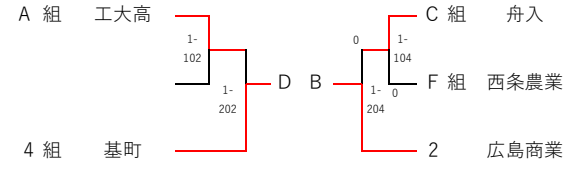

第77回 広島県高校総合体育大会(卓球の部)広島地区予選【女子】

場所 安佐南区安佐北区SC 日時 令和6年4月13日(土) 20日(土)

4チームリーグ試合順 第1試合：1-4 2-3 第2試合：1-3 2-4 第3試合：1-2 3-4
3チームリーグ試合順 第1試合：2-3 第2試合：1-3 第3試合：1-2

<予選リーグ>

A組	1	2	3	4	得点	順位
工大高		3-0	3-0	3-0	6	1
市商	0-3		3-1	2-3	4	3
加計	0-3	1-3		0-3	3	4
広大附属	0-3	3-2	3-0		5	2

B組	1	2	3	4	得点	順位
国際学院		0-3	3-0	3-2	5	2
広島女学院	3-0		3-0	3-1	6	1
加計芸北	0-3	0-3		1-3	3	4
瀬戸内	2-3	1-3	3-1		4	3

C組	1	2	3	4	得点	順位
舟入		3-0	3-1		4	1
崇徳	0-3		1-3		2	3
N D清心	1-3	3-1			3	2

D組	1	2	3	4	得点	順位
皆実		3-0	3-0		4	1
安田女子	0-3		3-0		3	2
近大東	0-3	0-3			2	3

E組	1	2	3	4	得点	順位
廿日市		3-0	3-0		4	1
高陽	0-3		3-1		3	2
修大協創	0-3	1-3			2	3

F組	1	2	3	4	得点	順位
西条農業		3-2	3-0		4	1
安古市	2-3		3-1		3	2
国泰寺	0-3	1-3			2	3

G組	1	2	3	4	得点	順位
比治山女子		0-3	1-3		2	3
祇園北	3-0		3-0		4	1
広島中等	3-1	0-3			3	2

<1位トーナメント>

<2位トーナメント>