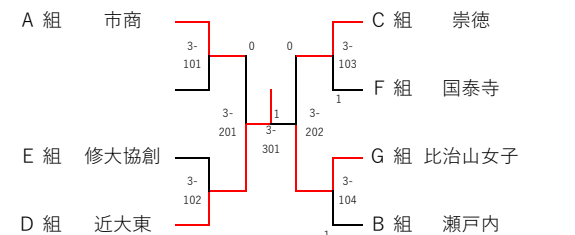

B組	1	2	3	4	得点	順位
国際学院		0-3	3-0	3-2	5	2
広島女学院	3-0		3-0	3-1	6	1
加計芸北	0-3	0-3		1-3	3	4
瀬戸内	2-3	1-3	3-1		4	3

C組	1	2	3	4	得点	順位
舟入		3-0	3-1		4	1
崇徳	0-3		1-3		2	3
N D清心	1-3	3-1			3	2

D組	1	2	3	4	得点	順位
皆実		3-0	3-0		4	1
安田女子	0-3		3-0		3	2
近大東	0-3	0-3			2	3

E組	1	2	3	4	得点	順位
廿日市		3-0	3-0		4	1
高陽	0-3		3-1		3	2
修大協創	0-3	1-3			2	3

F組	1	2	3	4	得点	順位
西条農業		3-2	3-0		4	1
安古市	2-3		3-1		3	2
国泰寺	0-3	1-3			2	3

G組	1	2	3	4	得点	順位
比治山女子		0-3	1-3		2	3
祇園北	3-0		3-0		4	1
広島中等	3-1	0-3			3	2

<1位トーナメント>

<2位トーナメント>

<3位トーナメント>

<1~4位決定リーグ>

	1	2	3	4	得点	順位
A 進徳女子		3-0	3-0	3-0	6	1
B 広島商業	0-3		3-0	3-0	5	2
C 祇園北	0-3	0-3		2-3	3	4
D 基町	0-3	0-3	3-2		4	3

<5~8位決定リーグ> ※1位トーナメント2回戦負け4校

	1	2	3	4	得点	順位
D 工大高		1-3	1-3	3-0	4	7
C 賀茂	3-1		3-0	3-1	6	5
B 舟入	3-1	0-3		3-0	5	6
A 廿日市	0-3	1-3	0-3		3	8