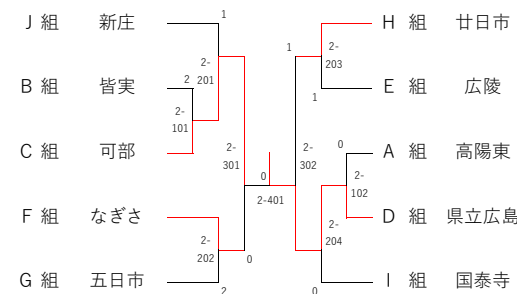

<2位トーナメント>