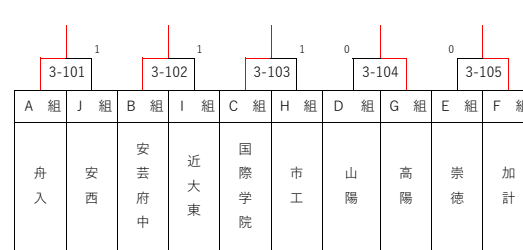

<3位トーナメント>