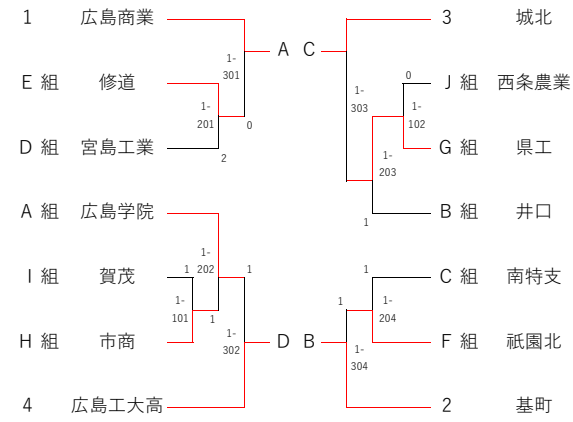

第77回 広島県高校総合体育大会(卓球の部)広島地区予選【男子】

場所 安佐南区安佐北区SC 日時 令和6年4月13日(土)20日(土)

4チームリーグ試合順 第1試合：1-4 2-3 第2試合：1-3 2-4 第3試合：1-2 3-4
3チームリーグ試合順 第1試合：2-3 第2試合：1-3 第3試合：1-2

<予選リーグ>

A組	1	2	3	4	得点	順位
広島学院		3-1	3-1	2-3	5	1
舟入	1-3		3-1	3-2	5	3
海田	1-3	1-3		1-3	3	4
高陽東	3-2	2-3	3-1		5	2

B組	1	2	3	4	得点	順位
井口		3-2	3-2	3-0	6	1
皆実	2-3		3-2	3-0	5	2
安芸府中	2-3	2-3		3-0	4	3
加計芸北	0-3	0-3	0-3		3	4

C組	1	2	3	4	得点	順位
可部		3-1	3-0	2-3	5	2
国際学院	1-3		3-1	0-3	4	3
安古市	0-3	1-3		1-3	3	4
南特支	3-2	3-0	3-1		6	1

D組	1	2	3	4	得点	順位
県立広島		2-3	3-0		3	2
宮島工業	3-2		3-2		4	1
山陽	0-3	2-3			2	3

E組	1	2	3	4	得点	順位
修道		3-1	3-0		4	1
崇徳	1-3		1-3		2	3
広陵	0-3	3-1			3	2

F組	1	2	3	4	得点	順位
祇園北		3-2	3-0		4	1
加計	2-3		2-3		2	3
なぎさ	0-3	3-2			3	2

G組	1	2	3	4	得点	順位
県工		3-1	3-1		4	1
五日市	1-3		3-0		3	2
高陽	1-3	0-3			2	3

H組	1	2	3	4	得点	順位
市商		3-1	3-1		4	1
廿日市	1-3		3-1		3	2
市工	1-3	1-3			2	3

I組	1	2	3	4	得点	順位
賀茂		3-1	3-0		4	1
国泰寺	1-3		3-0		3	2
近大東	0-3	0-3			2	3

J組	1	2	3	4	得点	順位
西条農業		3-0	3-1		4	1
新庄	0-3		3-2		3	2
安西	1-3	2-3			2	3

<1位トーナメント>