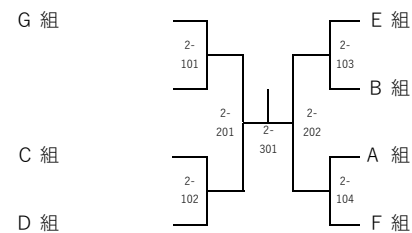

4チームリーグ試合順	第1試合：1-4	2-3	第2試合：1-3	2-4	第3試合：1-2	3-4
3チームリーグ試合順	第1試合：2-3		第2試合：1-3		第3試合：1-2	

<予選リーグ>

A組	1	2	3	4	得点	順位
工大高						
市商						
加計						
広大附属						

B組	1	2	3	4	得点	順位
国際学院						
広島女学院						
加計芸北						
瀬戸内						

C組	1	2	3	4	得点	順位
舟入						
崇徳						
ND清心						

D組	1	2	3	4	得点	順位
皆実						
安田女子						
近大東						

E組	1	2	3	4	得点	順位
廿日市						
高陽						
修大協創						

F組	1	2	3	4	得点	順位
西条農業						
安古市						
国泰寺						

G組	1	2	3	4	得点	順位
比治山女子						
祇園北						
広島中等						

<1位トーナメント>

<2位トーナメント>

<3位トーナメント>

<1~4位決定リーグ>

	1	2	3	4	得点	順位
A						
B						
C						
D						

<5~8位決定リーグ> ※1位トーナメント2回戦負け4校

	1	2	3	4	得点	順位
D						
C						
B						
A						

A級	1	B級	7
	2		8
	3		9
	4		10
	5		11
	6		12
	13		
	14		
	15		
	16		
	17		
	18		
	19		
	20		
	21		
	22		