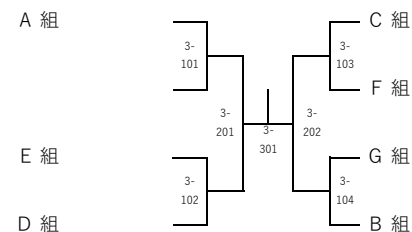

4チームリーグ試合順	第1試合：1-4	2-3	第2試合：1-3	2-4	第3試合：1-2	3-4
3チームリーグ試合順	第1試合：2-3		第2試合：1-3		第3試合：1-2	

<予選リーグ>

A組	1	2	3	4	得点	順位
工大高						
市商						
加計						
広大附属						

B組	1	2	3	4	得点	順位
国際学院						
広島女学院						
加計芸北						
瀬戸内						

C組	1	2	3	4	得点	順位
舟入						
崇徳						
ND清心						

D組	1	2	3	4	得点	順位
皆実						
安田女子						
近大東						

E組	1	2	3	4	得点	順位
廿日市						
高陽						
修大協創						

F組	1	2	3	4	得点	順位
西条農業						
安古市						
国泰寺						

G組	1	2	3	4	得点	順位
比治山女子						
祇園北						
広島中等						

<1位トーナメント>

<2位トーナメント>

<3位トーナメント>

<1~4位決定リーグ>

	1	2	3	4	得点	順位
A						
B						
C						
D						

<5~8位決定リーグ> ※1位トーナメント2回戦負け4校

	1	2	3	4	得点	順位
D						
C						
B						
A						

A級	1	B級	7
	2		8
	3		9
	4		10
	5		11
	6		12
	13		
	14		
	15		
	16		
	17		
	18		
	19		
	20		
	21		
	22		