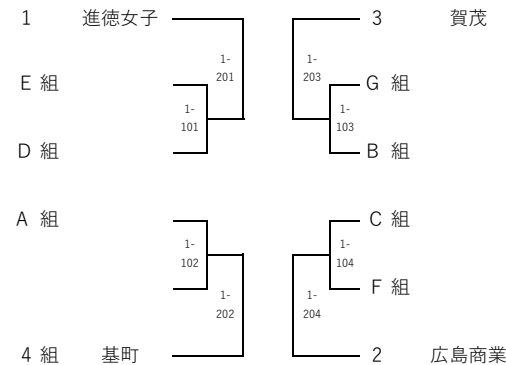

4チームリーグ試合順	第1試合：1-4	2-3	第2試合：1-3	2-4	第3試合：1-2	3-4
3チームリーグ試合順	第1試合：2-3		第2試合：1-3		第3試合：1-2	

<予選リーグ>

A組	1	2	3	4	得点	順位
工大高						
市商						
加計						
広大附属						

B組	1	2	3	4	得点	順位
国際学院						
広島女学院						
加計芸北						
瀬戸内						

C組	1	2	3	4	得点	順位
舟入						
崇徳						
ND清心						

D組	1	2	3	4	得点	順位
皆実						
安田女子						
近大東						

E組	1	2	3	4	得点	順位
廿日市						
高陽						
修大協創						

F組	1	2	3	4	得点	順位
西条農業						
安古市						
国泰寺						

G組	1	2	3	4	得点	順位
比治山女子						
祇園北						
広島中等						

<1位トーナメント>

<2位トーナメント>

<3位トーナメント>

<1~4位決定リーグ>

	1	2	3	4	得点	順位
A						
B						
C						
D						

<5~8位決定リーグ> ※1位トーナメント2回戦負け4校

	1	2	3	4	得点	順位
D						
C						
B						
A						

A級	1	B級	7
	2		8
	3		9
	4		10
	5		11
	6		12
	13		
	14		
	15		
	16		
	17		
	18		
	19		
	20		
	21		
	22		