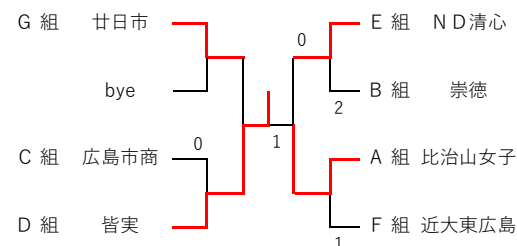

E組	1	2	3	4	得点	順位
広島女学院		1-3	2-3		2	3
安田女子	3-1		3-2		4	1
ND清心	3-2	2-3			3	2

F組	1	2	3	4	得点	順位
国際学院		W/O W	3-1		4	1
瀬戸内	W/O L		W/O L		0	3
近大東広島	1-3	W/O W			3	2

G組	1	2	3	4	得点	順位
廿日市		2-3	3-0		3	2
西条農業	3-2		3-0		4	1
修大協創	0-3	0-3			2	3

<1位トーナメント>

<2位トーナメント>

<3位トーナメント>

<1~4位決定リーグ>

	1	2	3	4	得点	順位
A 進徳女子		3-0	3-0	3-0	6	1
B 広島商業	0-3		3-1	3-0	5	2
C 基町	0-3	1-3		3-0	4	3
D 舟入	0-3	0-3	0-3		3	4

<5~8位決定リーグ> ※1位トーナメント2回戦負け4校

	1	2	3	4	得点	順位
D 工大高		1-3	3-1	3-0	5	6
C 賀茂	3-1		3-0	3-0	6	5
B 国際学院	1-3	0-3		3-1	4	7
A 安古市	0-3	0-3	1-3		3	8