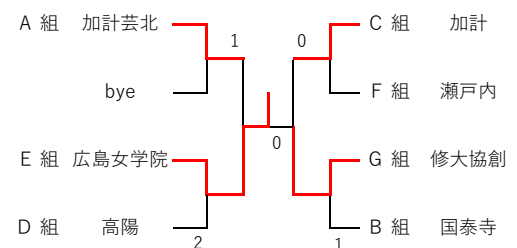

E組	1	2	3	4	得点	順位
広島女学院		1-3	2-3		2	3
安田女子	3-1		3-2		4	1
ND清心	3-2	2-3			3	2

F組	1	2	3	4	得点	順位
国際学院		W/O W	3-1		4	1
瀬戸内	W/O L		W/O L		0	3
近大東広島	1-3	W/O W			3	2

G組	1	2	3	4	得点	順位
廿日市		2-3	3-0		3	2
西条農業	3-2		3-0		4	1
修大協創	0-3	0-3			2	3

<1位トーナメント>

<2位トーナメント>

<3位トーナメント>

<1~4位決定リーグ>

	1	2	3	4	得点	順位
A 進徳女子		3-0	3-0	3-0	6	1
B 広島商業	0-3		3-1	3-0	5	2
C 基町	0-3	1-3		3-0	4	3
D 舟入	0-3	0-3	0-3		3	4

<5~8位決定リーグ> ※1位トーナメント2回戦負け4校

	1	2	3	4	得点	順位
D 工大高		1-3	3-1	3-0	5	6
C 賀茂	3-1		3-0	3-0	6	5
B 国際学院	1-3	0-3		3-1	4	7
A 安古市	0-3	0-3	1-3		3	8