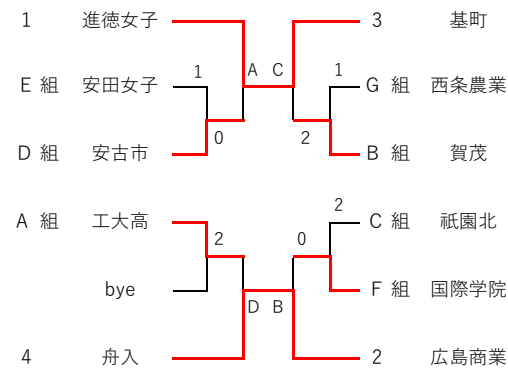

第69回広島県高等学校新人卓球大会広島地区予選【女子】

場所 安佐北区SC

日時 令和5年10月28日(土)29日(日)

4チームリーグ試合順	第1試合：1-4	2-3	第2試合：1-3	2-4	第3試合：1-2	3-4
3チームリーグ試合順	第1試合：2-3		第2試合：1-3		第3試合：1-2	

<予選リーグ>

A組	1	2	3	4	得点	順位
工大高		3-0	3-1		4	1
加計芸北	0-3		0-3		2	3
比治山女子	1-3	3-0			3	2

B組	1	2	3	4	得点	順位
賀茂		3-0	3-0		4	1
崇徳	0-3		3-1		3	2
国泰寺	0-3	1-3			2	3

C組	1	2	3	4	得点	順位
祇園北		3-0	3-0		4	1
加計	0-3		2-3		2	3
広島市商	0-3	3-2			3	2

D組	1	2	3	4	得点	順位
安古市		3-1	3-0		4	1
皆実	1-3		3-0		3	2
高陽	0-3	0-3			2	3

E組	1	2	3	4	得点	順位
広島女学院		1-3	2-3		2	3
安田女子	3-1		3-2		4	1
ND清心	3-2	2-3			3	2

F組	1	2	3	4	得点	順位
国際学院		W/O W	3-1		4	1
瀬戸内	W/O L		W/O L		0	3
近大東広島	1-3	W/O W			3	2

G組	1	2	3	4	得点	順位
廿日市		2-3	3-0		3	2
西条農業	3-2		3-0		4	1
修大協創	0-3	0-3			2	3

<1位トーナメント>

<2位トーナメント>