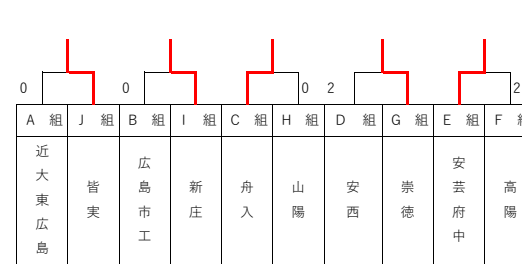

<3位トーナメント>