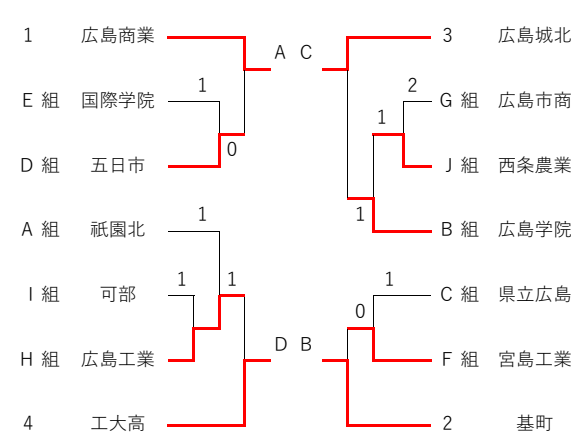

第69回広島県高等学校新人卓球大会広島地区予選【男子】

場所 安佐北区SC

日時 令和5年10月28日(土)29日(日)

4チームリーグ試合順 第1試合：1-4 2-3 第2試合：1-3 2-4 第3試合：1-2 3-4
3チームリーグ試合順 第1試合：2-3 第2試合：1-3 第3試合：1-2

<予選リーグ>

A組	1	2	3	4	得点	順位
祇園北		3-0	W/O W	3-1	6	1
近大東広島	0-3		W/O W	1-3	4	3
高陽東	W/O L	W/O L		W/O L	0	4
なぎさ	1-3	3-1	W/O W		5	2

B組	1	2	3	4	得点	順位
広島学院		3-0	3-0	3-0	6	1
熊野	0-3		0-3	1-3	3	4
安古市	0-3	3-0		3-0	5	2
広島市工	0-3	3-1	0-3		4	3

C組	1	2	3	4	得点	順位
県立広島		3-2	3-1		4	1
廿日市	2-3		3-2		3	2
舟入	1-3	2-3			2	3

D組	1	2	3	4	得点	順位
五日市		3-1	3-2		4	1
国泰寺	1-3		3-2		3	2
安西	1-3	2-3			2	3

E組	1	2	3	4	得点	順位
国際学院		3-0	3-0		4	1
安芸府中	0-3		0-3		2	3
広陵	0-3	3-0			3	2

F組	1	2	3	4	得点	順位
賀茂		1-3	3-0		3	2
宮島工業	3-1		3-0		4	1
高陽	0-3	0-3			2	3

G組	1	2	3	4	得点	順位
修道		3-0	2-3		3	2
崇徳	0-3		0-3		2	3
広島市商	3-2	3-0			4	1

H組	1	2	3	4	得点	順位
広島工業		3-2	3-1		4	1
井口	2-3		3-2		3	2
山陽	1-3	2-3			2	3

I組	1	2	3	4	得点	順位
可部		3-2	2-3		4	1
加計	2-3		3-2		3	2
新庄	3-2	2-3			2	3

J組	1	2	3	4	得点	順位
西条農業		3-0	1-3		4	1
皆実	0-3		3-1		2	3
海田	3-1	1-3			3	2

<1位トーナメント>