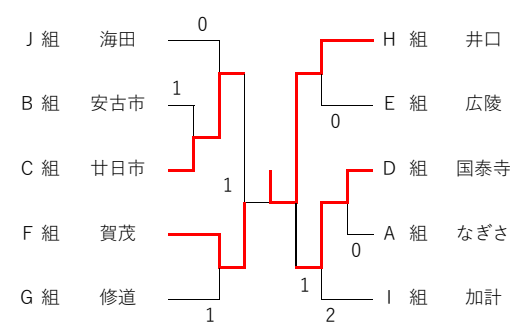

H組	1	2	3	4	得点	順位
広島工業		3-2	3-1		4	1
井口	2-3		3-2		3	2
山陽	1-3	2-3			2	3

I組	1	2	3	4	得点	順位
可部		3-2	2-3		4	1
加計	2-3		3-2		3	2
新庄	3-2	2-3			2	3

J組	1	2	3	4	得点	順位
西条農業		3-0	1-3		4	1
皆実	0-3		3-1		2	3
海田	3-1	1-3			3	2

<1位トーナメント>

<1~4位決定リーグ>

	1	2	3	4	得点	順位	
A	広島商業	3-2	3-0	3-0	6	1	
B	基町	2-3		3-0	3-0	5	2
C	広島城北	0-3	0-3		3-1	4	3
D	工大高	0-3	0-3	1-3		3	4

<5~8位決定リーグ> ※1位トーナメント3回戦負け4校

	1	2	3	4	得点	順位	
D	広島工業	1-3	1-3	3-1	4	7	
C	広島学院	3-1		3-2	2-3	5	5
B	宮島工業	3-1	2-3		3-1	5	6
A	五日市	1-3	3-2	1-3		4	8

<2位トーナメント>

<3位トーナメント>

<敗者復活戦> 変更の可能性あり