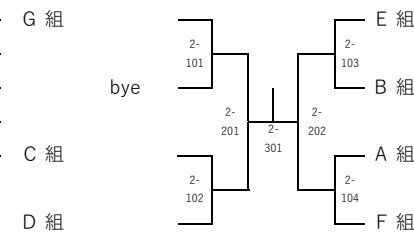

E組	1	2	3	4	得点	順位
広島女学院						
安田女子						
ND清心						

B組	1	2	3	4	得点	順位
賀茂						
崇徳						
国泰寺						

F組	1	2	3	4	得点	順位
国際学院						
瀬戸内						
近大東広島						

C組	1	2	3	4	得点	順位
祇園北						
加計						
広島市商						

G組	1	2	3	4	得点	順位
廿日市						
西条農業						
修大協創						

D組	1	2	3	4	得点	順位
安古市						
皆実						
高陽						

<1位トーナメント>

<2位トーナメント>

<3位トーナメント>

<1~4位決定リーグ>

	1	2	3	4	得点	順位
A						
B						
C						
D						

<5~8位決定リーグ> ※1位トーナメント2回戦負け4校

	1	2	3	4	得点	順位
D						
C						
B						
A						