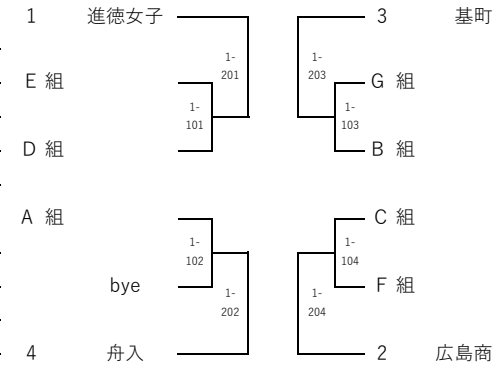

第69回広島県高等学校新人卓球大会広島地区予選【女子】

場所 安佐北区SC

日時 令和5年10月28日(土)29日(日)

4チームリーグ試合順 第1試合：1-4 2-3 第2試合：1-3 2-4 第3試合：1-2 3-4
 3チームリーグ試合順 第1試合：2-3 第2試合：1-3 第3試合：1-2

<予選リーグ>

A組	1	2	3	4	得点	順位
工大高						
加計芸北						
比治山女子						

E組	1	2	3	4	得点	順位
広島女学院						
安田女子						
ND清心						

B組	1	2	3	4	得点	順位
賀茂						
崇徳						
国泰寺						

F組	1	2	3	4	得点	順位
国際学院						
瀬戸内						
近大東広島						

C組	1	2	3	4	得点	順位
祇園北						
加計						
広島市商						

G組	1	2	3	4	得点	順位
廿日市						
西条農業						
修大協創						

D組	1	2	3	4	得点	順位
安古市						
皆実						
高陽						

<1位トーナメント>

<2位トーナメント>

<3位トーナメント>

<1~4位決定リーグ>

	1	2	3	4	得点	順位
A						
B						
C						
D						

<5~8位決定リーグ> ※1位トーナメント2回戦負け4校

	1	2	3	4	得点	順位
D						
C						
B						
A						