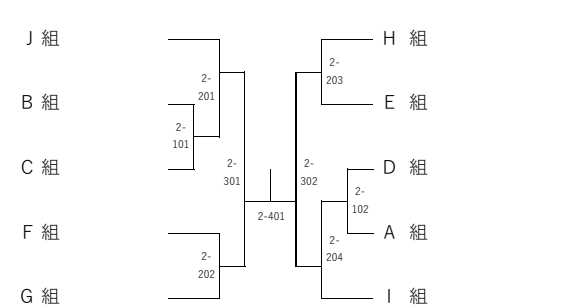

D組	1	2	3	4	得点	順位
五日市						
国泰寺						
安西						

I組	1	2	3	4	得点	順位
可部						
加計						
新庄						

E組	1	2	3	4	得点	順位
国際学院						
安芸府中						
広陵						

J組	1	2	3	4	得点	順位
西条農業						
皆実						
海田						

<1位トーナメント>

<1~4位決定リーグ>

	1	2	3	4	得点	順位
A						
B						
C						
D						

<5~8位決定リーグ> ※1位トーナメント3回戦負け4校

	1	2	3	4	得点	順位
D						
C						
B						
A						

A級		B級	
1	6	18	
2	7	19	
3	8	20	
4	9	21	
5	10	22	
	11	23	
	12	24	
	13	25	
	14	26	
	15	27	
	16	28	
	17	29	
		30	

<2位トーナメント>

<3位トーナメント>

<30位決定戦> 変更の可能性あり