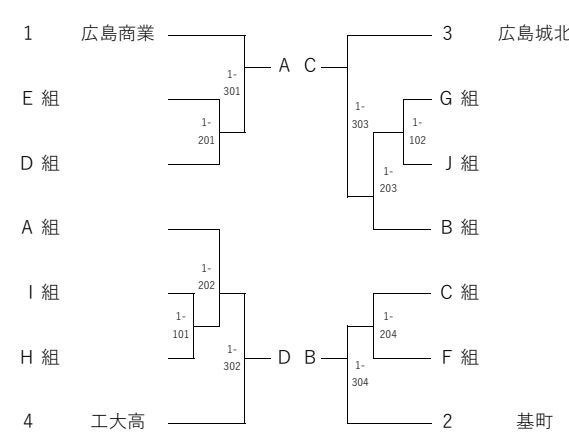

第69回広島県高等学校新人卓球大会広島地区予選【男子】

場所 安佐北区SC

日時 令和5年10月28日(土)29日(日)

4チームリーグ試合順 第1試合：1-4 2-3 第2試合：1-3 2-4 第3試合：1-2 3-4
3チームリーグ試合順 第1試合：2-3 第2試合：1-3 第3試合：1-2

<予選リーグ>

A組	1	2	3	4	得点	順位
祇園北						
近大東広島						
高陽東						
なぎさ						

F組	1	2	3	4	得点	順位
賀茂						
宮島工業						
高陽						

B組	1	2	3	4	得点	順位
広島学院						
熊野						
安古市						
広島市工						

G組	1	2	3	4	得点	順位
修道						
崇徳						
広島市商						

C組	1	2	3	4	得点	順位
県立広島						
廿日市						
舟入						

H組	1	2	3	4	得点	順位
広島工業						
井口						
山陽						

D組	1	2	3	4	得点	順位
五日市						
国泰寺						
安西						

I組	1	2	3	4	得点	順位
可部						
加計						
新庄						

E組	1	2	3	4	得点	順位
国際学院						
安芸府中						
広陵						

J組	1	2	3	4	得点	順位
西条農業						
皆実						
海田						

<1位トーナメント>