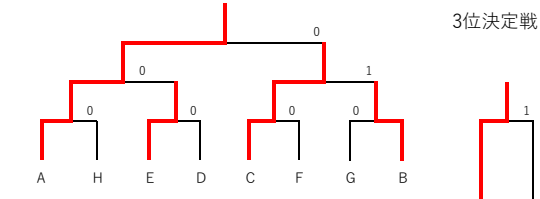

2023年度広島市高校卓球選手権大会 学校対抗 【女子】

場所 安佐北区SC

日時 令和5年8月5日(土)

4チームリーグ試合順 第1試合:1-4 2-3 第2試合:1-3 2-4 第3試合:1-2 3-4

3チームリーグ試合順 第1試合:2-3 第2試合:1-3 第3試合:1-2

<予選リーグ>

A組		1	2	3	4	得点	順位
1	広島商		3-1	3-0	3-0	6	1
16	瀬戸内	1-3		3-1	3-2	5	2
17	崇徳	0-3	1-3		3-1	4	3
25	近大東広島	0-3	2-3	1-3		3	4

E組		1	2	3	4	得点	順位
5	舟入		3-2	W/O W		4	1
12	西条農業	2-3		W/O W		3	2
21	高陽	W/O L	W/O L			0	3

B組		1	2	3	4	得点	順位
2	工大高		3-1	3-0		4	1
15	広島中等教育	1-3		3-1		3	2
18	国泰寺	0-3	1-3			2	3

F組		1	2	3	4	得点	順位
6	賀茂		3-0	3-0		4	1
11	廿日市	0-3		3-0		3	2
22	広島市商	0-3	0-3			2	3

C組		1	2	3	4	得点	順位
3	基町		3-0	3-0		4	1
14	皆実	0-3		3-1		3	2
19	比治山女子	0-3	1-3			2	3

G組		1	2	3	4	得点	順位
7	ND清心		1-3	2-3		2	3
10	女学院	3-1		3-0		4	1
23	広大附属	3-2	0-3			3	2

D組		1	2	3	4	得点	順位
4	祇園北		3-0	3-1		4	1
13	加計	0-3		0-3		2	3
20	安田女子	1-3	3-0			3	2

H組		1	2	3	4	得点	順位
8	安古市		3-1	3-0		4	1
9	国際学院	1-3		3-1		3	2
24	加計芸北	0-3	1-3			2	3

<1位トーナメント>

3位決定戦

広島商 安古市 舟入 祇園北 基町 賀茂 女学院 工大高
舟入 工大高