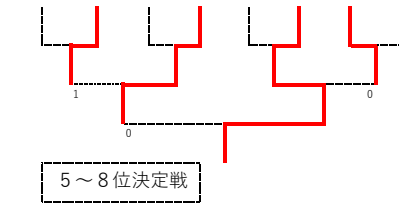

E組		1	2	3	4	得点	順位
5	舟入		3-2	W/O W		4	1
12	西条農業	2-3		W/O W		3	2
21	高陽	W/O L	W/O L			0	3

B組		1	2	3	4	得点	順位
2	工大高		3-1	3-0		4	1
15	広島中等教育	1-3		3-1		3	2
18	国泰寺	0-3	1-3			2	3

F組		1	2	3	4	得点	順位
6	賀茂		3-0	3-0		4	1
11	廿日市	0-3		3-0		3	2
22	広島市商	0-3	0-3			2	3

C組		1	2	3	4	得点	順位
3	基町		3-0	3-0		4	1
14	皆実	0-3		3-1		3	2
19	比治山女子	0-3	1-3			2	3

G組		1	2	3	4	得点	順位
7	ND清心		1-3	2-3		2	3
10	女学院	3-1		3-0		4	1
23	広大附属	3-2	0-3			3	2

D組		1	2	3	4	得点	順位
4	祇園北		3-0	3-1		4	1
13	加計	0-3		0-3		2	3
20	安田女子	1-3	3-0			3	2

H組		1	2	3	4	得点	順位
8	安古市		3-1	3-0		4	1
9	国際学院	1-3		3-1		3	2
24	加計芸北	0-3	1-3			2	3

<1位トーナメント>

3位決定戦

広島商 安古市 舟入 祇園北 基町 賀茂 女学院 工大高
舟入 工大高

5~8位決定戦

7位

安古市 女学院

<2位トーナメント>