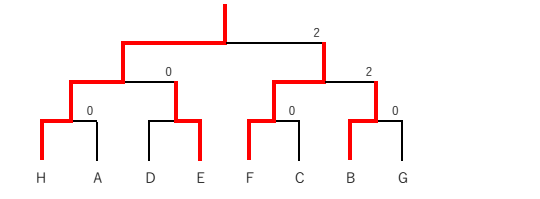

H組		1	2	3	4	得点	順位
8	安古市		3-1	3-0		4	1
9	国際学院	1-3		3-1		3	2
24	加計芸北	0-3	1-3			2	3

<1位トーナメント>

3位決定戦

広島商 安古市 舟入 祇園北 基町 賀茂 女学院 工大高
舟入 工大高

5~8位決定戦

7位

安古市 女学院

<2位トーナメント>