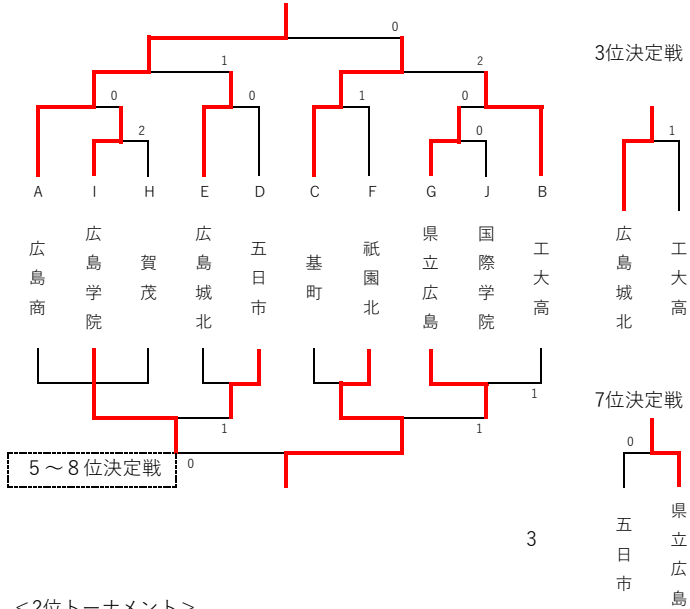

2023年度広島市高校卓球選手権大会 学校対抗 【男子】

場所 安佐北区SC

日時 令和5年8月5日(土)

4チームリーグ試合順 第1試合:1-4 2-3 第2試合:1-3 2-4 第3試合:1-2 3-4

3チームリーグ試合順 第1試合:2-3 第2試合:1-3 第3試合:1-2

<予選リーグ>

A組		1	2	3	4	得点	順位
1	広島商		3-0	3-0	3-0	6	1
20	近大東広島	0-3		0-3	3-2	4	3
21	広島工	0-3	3-0		3-0	5	2
34	修大協創	0-3	2-3	0-3		3	4

F組		1	2	3	4	得点	順位
6	祇園北		3-1	3-1		4	1
15	修道	1-3		3-1		3	2
26	国泰寺	1-3	1-3			2	3

B組		1	2	3	4	得点	順位
2	工大高		3-0	3-0	3-0	6	1
19	山陽	0-3		0-3	2-3	3	4
22	可部	0-3	3-0		3-2	5	2
33	熊野	0-3	3-2	2-3		4	3

G組		1	2	3	4	得点	順位
7	安古市		1-3	1-3		2	3
14	県立広島	3-1		3-0		4	1
27	西条農業	3-1	0-3			3	2

C組		1	2	3	4	得点	順位
3	基町		3-0	3-1	3-1	6	1
18	宮島工業	0-3		3-1	3-1	5	2
23	広島市商	1-3	1-3		2-3	3	4
32	安西	1-3	1-3	3-2		4	3

H組		1	2	3	4	得点	順位
8	安芸府中		0-3	0-3		2	3
13	賀茂	3-0		3-2		4	1
28	井口	3-0	2-3			3	2

D組		1	2	3	4	得点	順位
4	五日市		3-0	3-1	3-2	6	1
17	崇徳	0-3		3-0	3-2	5	2
24	高陽	1-3	0-3		0-3	3	4
31	高陽東	2-3	2-3	3-0		4	3

I組		1	2	3	4	得点	順位
9	廿日市		1-3	1-3		2	3
12	広島学院	3-1		3-0		4	1
29	皆実	3-1	0-3			3	2

E組		1	2	3	4	得点	順位
5	広島城北		3-0	3-1		4	1
16	広陵	0-3		1-3		2	3
25	広島南特支	1-3	3-1			3	2

J組		1	2	3	4	得点	順位
10	国際学院		3-2	3-1		4	1
11	加計	2-3		3-2		3	2
30	舟入	1-3	2-3			2	3

<1位トーナメント>