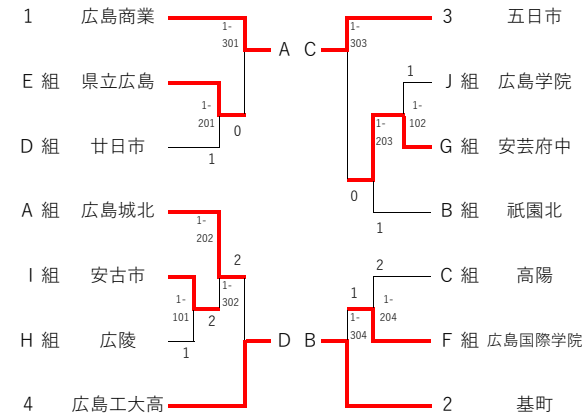

第76回 広島県高校総合体育大会(卓球の部)広島地区予選【男子】

場所 佐伯区SC

日時 令和5年4月15日(土) 16日(日)

4チームリーグ試合順 第1試合：1-4 2-3 第2試合：1-3 2-4 第3試合：1-2 3-4
3チームリーグ試合順 第1試合：2-3 第2試合：1-3 第3試合：1-2

<予選リーグ>

A組	1	2	3	4	得点	順位
広島城北		3-0	3-0	3-0	6	1
広島皆実	0-3		2-3	1-3	3	4
広島なぎさ	0-3	3-2		3-2	5	2
広島南特支	0-3	3-1	2-3		4	3

B組	1	2	3	4	得点	順位
祇園北		3-1	3-0	3-0	6	1
広島工業	1-3		3-2	3-0	5	2
加計	0-3	2-3		3-0	3	3
広島桜が丘	0-3	0-3	0-3		4	4

C組	1	2	3	4	得点	順位
高陽		3-0	3-2	3-1	6	1
広島中等	0-3		3-2	3-1	5	2
広島井口	2-3	2-3		1-3	3	4
宮島工業	1-3	1-3	3-1		4	3

D組	1	2	3	4	得点	順位
廿日市		3-2	3-0		4	1
広島市商	2-3		2-3		2	3
崇徳	0-3	3-2			3	2

E組	1	2	3	4	得点	順位
県立広島		3-0	3-2		4	1
賀茂	0-3		3-2		3	2
広島観音	2-3	2-3			2	3

F組	1	2	3	4	得点	順位
広島国際学院		3-2	3-0			1
可部	2-3		3-2			2
広島国泰寺	0-3	2-3				3

G組	1	2	3	4	得点	順位
安芸府中		3-2	3-0			1
修道	2-3		3-1			2
新庄	0-3	1-3				3

H組	1	2	3	4	得点	順位
広陵		3-1	3-1			1
近大東広島	1-3		3-0			2
広島市工	1-3	0-3				3

I組	1	2	3	4	得点	順位
山陽		1-3	3-0			2
安古市	3-1		3-0			1
海田	0-3	0-3				3

J組	1	2	3	4	得点	順位
広島学院		3-0	3-0			1
西条農業	0-3		3-1			2
瀬戸内	0-3	1-3				3

<1位トーナメント>