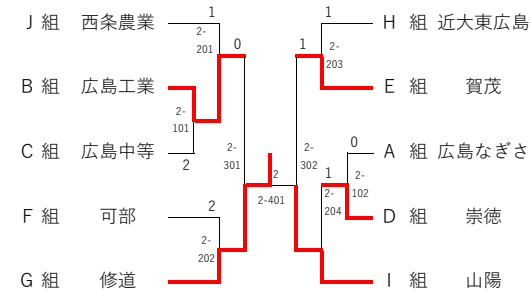

<2位トーナメント>