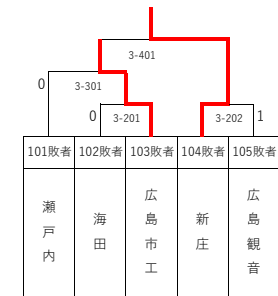

<敗者復活戦> 変更の可能性あり